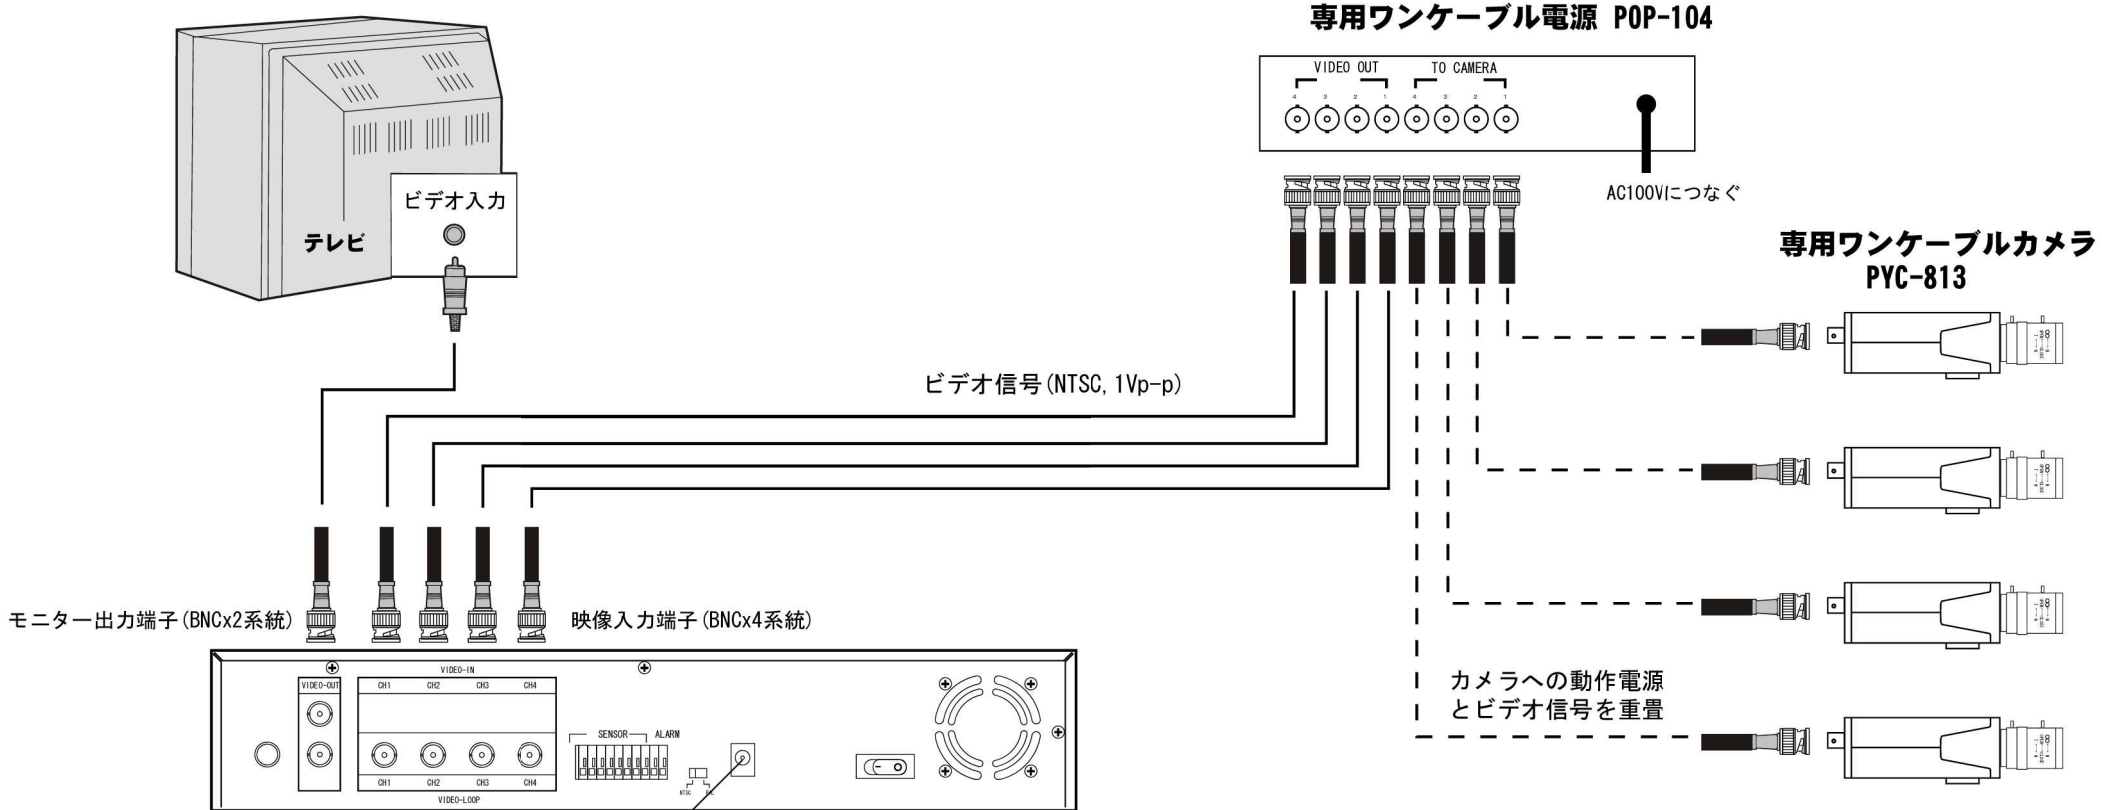

電源重畳型ワンケーブルカメラシステム信号系統（カメラ4台の接続例）

⚠ 注意

ワンケーブル電源のカメラ接続用端子(TO CAMERA)にワンケーブルカメラ PYC-813 以外の機器を絶対に接続しないで下さい。機器の故障の原因となります

* 屋外設置の場合はカメラハウジングが必要です
 * 50Hz地域の蛍光灯のあり、明るさの変わる場所に設置の際はオートアイリスレンズの使用を推奨します (蛍光灯によるチラツキを防ぐ為)