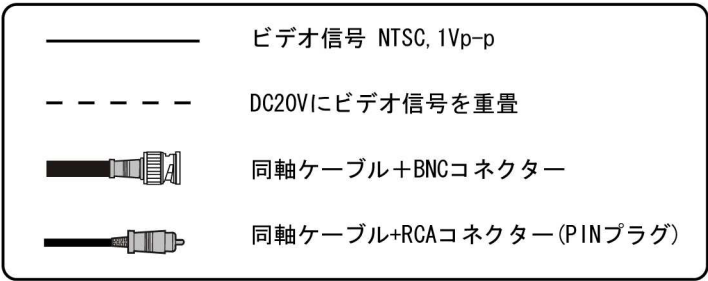

電源重畳型ワンケーブルカメラシステム信号系統（カメラ4台の接続例）

⚠ 注意

ワンケーブル電源のカメラ接続用端子(TO CAMERA)にワンケーブルカメラ PYC-813 以外の機器を絶対に接続しないで下さい。機器の故障の原因となります

* 屋外設置の場合はカメラハウジングが必要です
 * 50Hz地域の蛍光灯のあり、明るさの変わる場所に設置の際はオートアイリスレンズの使用を推奨します (蛍光灯によるチラツキを防ぐ為)